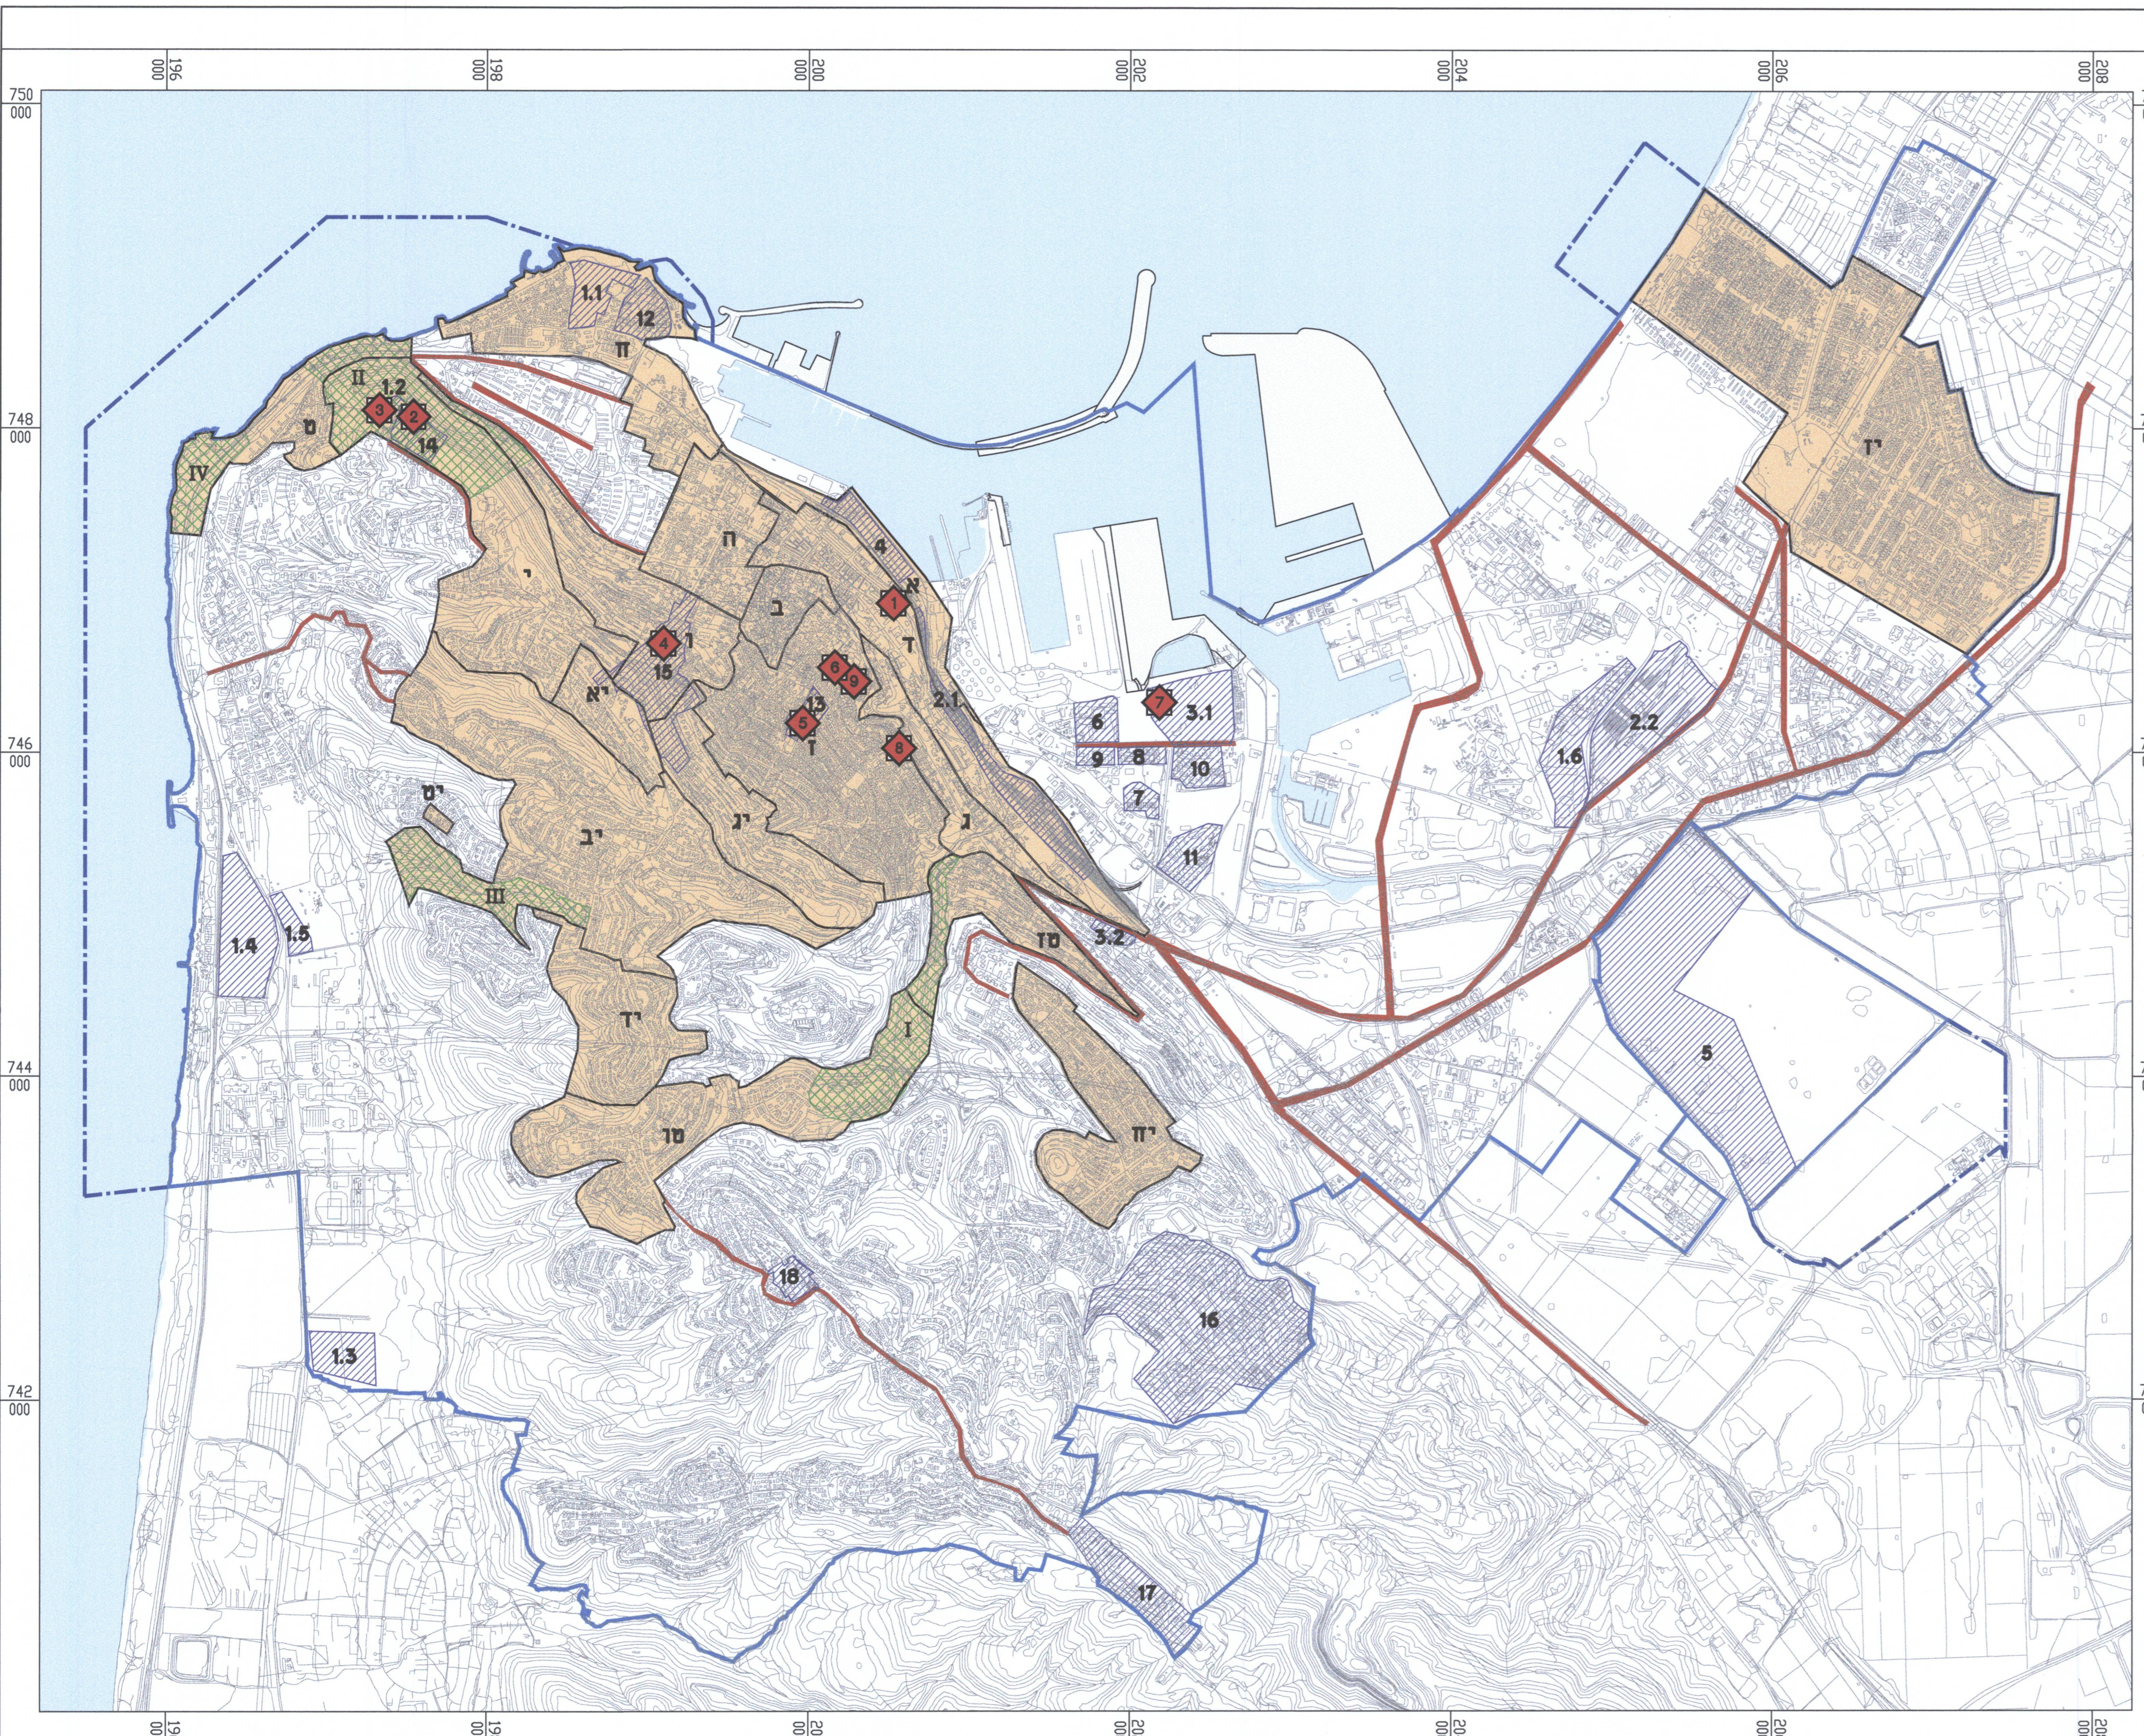

**שמות וזחיתמות :**

מגיש התוכנית	שם: אהוד יוסטמן	חתימה:	תאריך:
מגיש התוכנית	שם: רשות מקומית	חתימה:	תאריך:
עורך התוכנית	שם: יצחק פרוינד	חתימה:	תאריך:
אדריכלות שימור	שם: רות ליברטי - שלו	חתימה:	תאריך:

במסגרת נעשה שימוש בנתונים של מינהל התכנון, חברי הפורום למידע גיאוגרפי והמרכז למיפוי ישראל, הנתונים הנ"ל הינם תחת זכויות היוצרים של הגופים הנ"ל. השימוש בנתונים לצורך הבנת המפה נעשה בהרשאת הגופים הנ"ל

- מקרא**
- גבול תכנית / גבול מרחב התכנון
  - גבול תחום שיפוט
  - מונומנט
  - מרחב שימור מרקמי - מרחב השכונות הותיקות
  - מרחב חיפוש לאתרי ומרקמי מורשת בתחום מוסד
  - ציר הסטורי לשימור
  - מרחב נוף תרבות

- מרחבי נוף תרבות**
- ואדי רושמה וראש-מי
  - ראש הכרמל
  - ואדי שיה
  - שקמונה